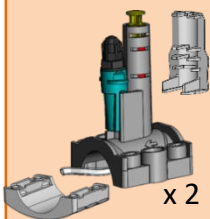

- Bombas peristálticas silenciosas

INOVADOR

- O DUO pH Rx regula simultaneamente o pH(*) e o cloro(**).
- Apresenta simultaneamente o valor Redox (em mV (cloro)) e o valor do pH.
- Sonda protegida contra correntes elétricas induzidas na água.

SEGURO

- Alarme volumétrico que evita o esvaziamento do bidão de produto químico.
- Doseia proporcionalmente a pedido pH e cloro.
- Entradas jacks para detetores de fim de tanque pH e cloro.

- Fornecido com um **kit completo** para uma instalação simples e rápida:

Porta sondas 2 em 1

- Um único ponto para a medição e a injeção.
- Sonda 100% protegida pelo tubo do Porta sondas.
- Adapta-se a DN50 e DN63.
- Um tampão de inatividade substitui a sonda no Porta sondas.
- Montagem horizontal ou vertical.

**incompatível com o ácido clorídrico.

** para que a medição redox funcione bem, o tanque não deve ter um teor de estabilizante superior a 15 ppm (15 mg/l)

POLIVALENTE

- Dosagem ajustável, o que permite regular tanto volumes grandes como pequenos.
- Destinado a tanques privados com bombas integradas de 1,5L/h até 90 m³.
- Apropriado para 1 a 2 pessoas / 10m³ / dia.