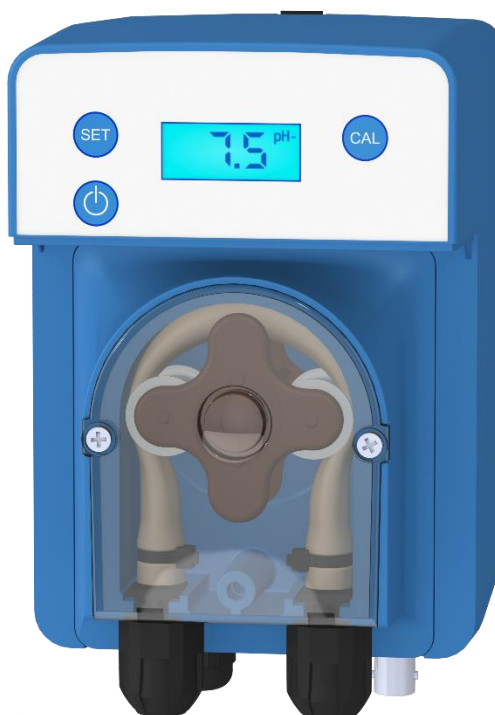

STAR pH

Regelt proportional pH- oder pH+.

Private
Schwimmbäder

AYPO15006-

Scannen und entdecken

- Direkte Anzeige des pH-Wertes

pH

- Geräuscharme Dosierung durch Motortechnik
- Möglichkeit der Personalisierung

EINFACH

- Optimale Nutzung: eine Funktion pro Taste.
- Übersichtliche Anzeige von pH-Wert und Meldungen.
- Auswahl der pH + oder pH- Dosierung.
- Geeignet für private Pools bis zu 120 m³.

VERSICHERUNG

- Die Pumpe stoppt die Dosierung, wenn der pH-Wert zu niedrig oder zu hoch ist, und zeigt den Status der Sonde nach der Kalibrierung an.

VOLLSTÄNDIG

- Enthält einen kompletten Satz für eine schnelle und einfache Installation:

INTELLIGENT

- Die Dosierung erfolgt proportional zum pH-Bedarf.

GARANTIE

- Gerät: 2 Jahre Garantie.