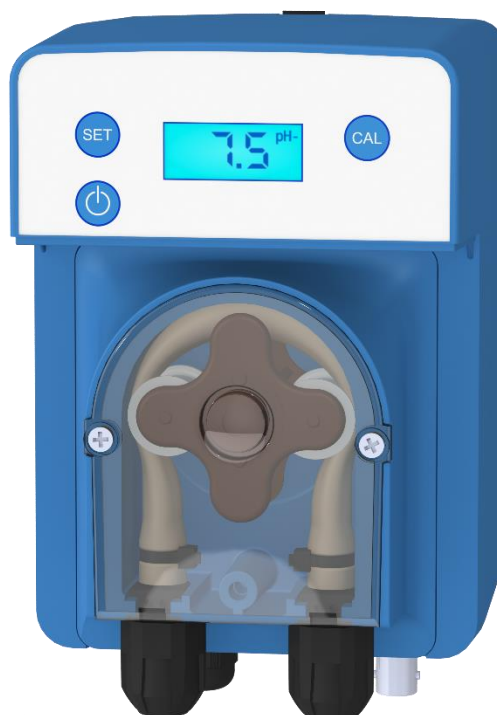

STAR pH

Régule proportionnellement le pH- ou pH+

Bassins
Privés

AYPO15006-

Scannez pour
découvrir !

- Affichage direct de la valeur pH

pH

- Dosage silencieux grâce à la technologie de son moteur
- Personnalisation possible

SIMPLE

- Utilisation optimale: une fonction par bouton.
- Affichage en clair du pH et des messages.
- Sélection du dosage pH + ou pH-.
- Adapté aux bassins privés jusqu'à 120m³.

SÉCURISÉ

- La pompe s'arrête de doser si le pH est trop bas ou trop haut et affiche l'état de la sonde après le calibrage.