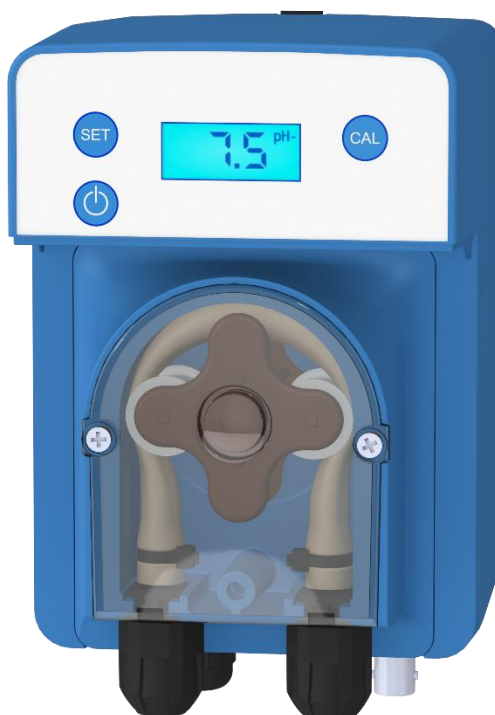

STAR pH

Controleert pH- of pH+ proportioneel.

Privé
zwembaden

AYPO15006-

Scannen en ontdekken

- Directe weergave van de pH-waarde

pH

- Geluidsarme dosering dankzij motortechnologie
- Mogelijkheid tot personalisatie

EENVOUDIG

- Optimaal gebruik: één functie per knop.
- Duidelijke weergave van pH-waarde en meldingen.
- Selectie van pH + of pH- dosering.
- Geschikt voor privé-zwembaden tot 120 m³.

VERZEKERING

- De pomp stopt de dosering als de pH te laag of te hoog is en toont de status van de sonde na kalibratie.