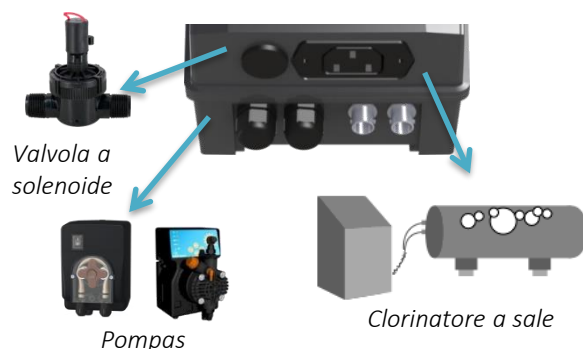

• Visualizzazione diretta del valore del pH e valore Redox in mV (cloro)

pH

Rx
Cl/mV

• Dosaggio del pH: il dispositivo attiva la pompa integrata

• Dosaggio del cloro: il dispositivo attiva una pompa, un elettrolizzatore collegato alla presa di corrente o un'elettrovalvola..

INNOVATIVO

- Il PROpilot pH[®] regola contemporaneamente il pH e il cloro*.
- Indica simultaneamente il valore redox (contenuto di cloro) e il valore del pH.
- Sonde protette contro le correnti elettriche indotte in acqua.

ASSICURAZIONE

- Allarme volumetrico per evitare lo svuotamento del contenitore di prodotti chimici.
- Dosaggio proporzionale al pH e alla richiesta di cloro.

COMPLETO

- Include un kit completo per un'installazione facile e veloce:

Supporto per sonda 2in1

- Singolo punto di misura e iniezione.
- Sonda protetta al 100% dal tubo della sonda.
- Adatto per DN50 e DN63.
- Un tappo di svernamento sostituisce la sonda nel portasonda.
- Montaggio orizzontale o verticale.