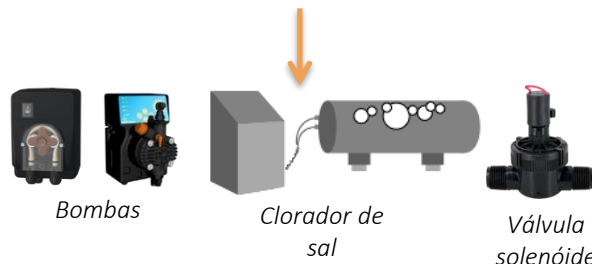

EFFECTIVO

- Resposta rápida da sonda de cloro para a regulação de pequenos volumes de água (spas, balneários, piscinas).
- 2 parâmetros medidos com exactidão: pH (de 0 a 14 pH) e cloro (de 0 a 5 ppm).
- Sonda amperométrica fechada (não sensível ao pH) compatível com estabilizador (80 ppm máx.).
- Adequado para piscinas até 1500m³.

SEGURO

- Entradas para :
  - sensores de fim de recipiente*
  - sondas de temperatura* (AYAC100605) **T°**

*Consoante a opção escolhida