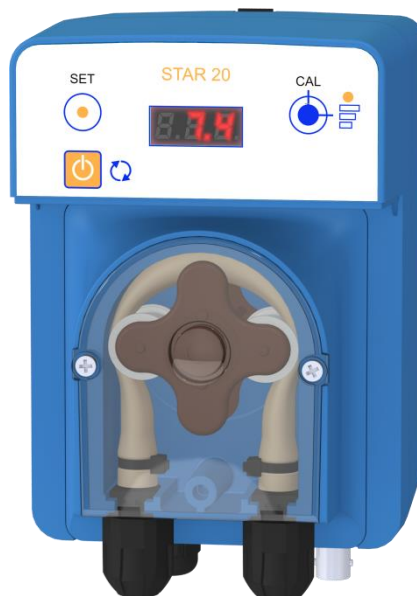

# STAR 20 pH

Regula proporcionalmente el valor del pH

Piscinas Privadas

AYPO15043

Escanear para descubrir

- Visualización directa del valor de pH.

- Dosificación silenciosa gracias a su tecnología de motor

- Posibilidad de personalización

## SIMPLE

- Uso óptimo: una función por botón.
- Visualización clara del pH y los mensajes.
- Dosificación del pH-
- Adecuado para piscinas privadas de hasta 120m<sup>3</sup>.

## SEGURO

- La bomba interrumpe la dosificación si el pH es demasiado bajo o demasiado alto y muestra el estado de la sonda tras la calibración.