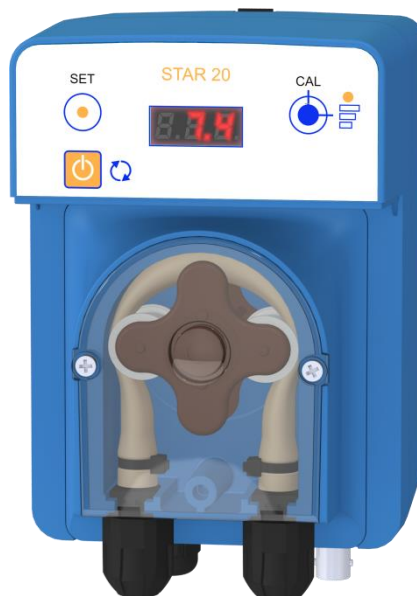

# STAR 20 pH

Regula proporcionalmente o valor do pH

Piscinas Privadas

AYPO15043

Scan para descobrir

- Visualização directa do valor do pH.

pH

- Dosagem silenciosa graças à tecnologia do motor
- Possibilidade de personalização

## SIMPLES

- Utilização otimizada: uma função por botão.
- Visualização clara do pH e das mensagens.
- Dosagem de pH -
- Adequado para piscinas privadas até 120m<sup>3</sup>.

## SEGUROS

- A bomba interrompe a dosagem se o pH for demasiado baixo ou demasiado alto e apresenta o estado da sonda após a calibração.