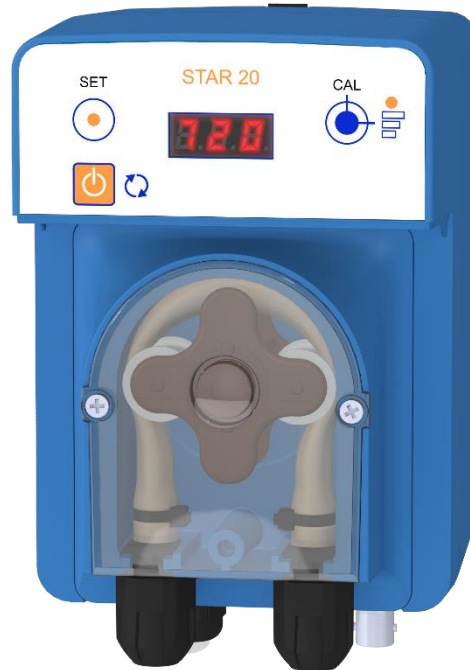

STAR 20 Rx LED

Proportionale Regelung des Chlors (mV)

Private
Schwimmbäder

AYPO15044

Scannen und entdecken

- Direkte Anzeige des Redoxwertes

- Geräuscharme Dosierung durch Motortechnik
- Möglichkeit der Personalisierung

EINFACH

- Optimale Nutzung: eine Funktion pro Taste.
- Redoxwertanzeige in mV (Chlor) und Meldungen
- Geeignet für private Pools bis zu 60 m³.

VERSICHERUNG

- Die Pumpe unterbricht die Dosierung, wenn der ORP-Wert zu niedrig oder zu hoch ist, und zeigt den Status der Sonde nach der Kalibrierung an.

VOLLSTÄNDIG

- Enthält einen kompletten Satz für eine schnelle und einfache Installation:

INTELLIGENT

- Die Dosierung ist proportional zum Bedarf des chlorierten Produkts.

GARANTIE

- Gerät: 2 Jahre Garantie