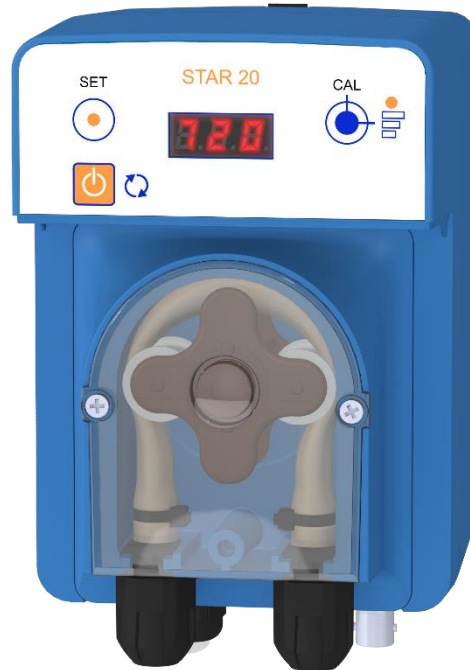

STAR 20 Rx LED

Régule proportionnellement le chlore (mV)

Bassins
Privés

AYPO15044

Scannez pour
découvrir !

- Affichage direct de la valeur Redox

- Dosage silencieux grâce à la technologie de son moteur
- Personnalisation possible

SIMPLE

- Utilisation optimale: une fonction par bouton.
- Affichage de la valeur Redox en mV (chlore) et des messages
- Adapté aux bassins privés jusqu'à 60m³.

SÉCURISÉ

- La pompe s'arrête de doser si la valeur Redox est trop basse ou trop haute et affiche l'état de la sonde après le calibrage.