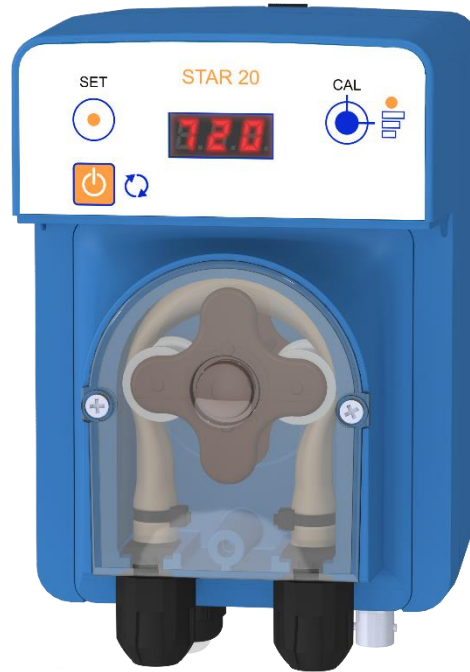

STAR 20 Rx LED

Regulação proporcional do cloro (mV)

Piscinas Privadas

AYPO15044

Scan para descobrir

- Indicação directa do valor Redox

Rx Cl/mV

- Dosagem silenciosa graças à tecnologia do motor
- Possibilidade de personalização

SIMPLES

- Utilização otimizada: uma função por botão.
- Indicação do valor redox em mV (cloro) e mensagens
- Adequado para piscinas privadas até 60 m³.

SEGUROS

- A bomba interrompe a dosagem se o valor de ORP for demasiado baixo ou demasiado alto e apresenta o estado da sonda após a calibração.