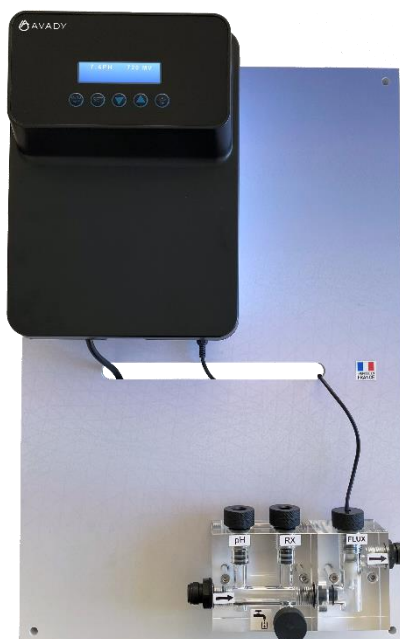

Physico pH[®] Rx

Gelijktijdige controle van pH, chloor of broom (mV)

Geschikt voor het aansturen van een elektrolyser of voor het oplossen van chloor of broom.
Voor openbare zwembaden, geschikt voor 1 tot 2 personen / 10m3/dag.

Privé
zwembaden

Openbare
zwembaden

Spas

AYPA1212

Scannen en
ontdekken

- pH-uitgang :Voorgevoede uitgangsbuis 230 Vac

pH

- Uitgang voor chloor of broom: Voorgevoede uitgangcontactdoos 230 Vac

Rx
Cl/mV

- Grootte van de plaat: 58 x 38 x 15 cm

- Professionele analysekamer:
 - Redox-sonde
 - pH-sonde
 - Stroomschakelaar
 - Bemonstering

Flw

INNOVATIEF

- Physico pH[®] Rx regelt tegelijkertijd de pH-waarde en chloor* of broom.
- Gelijktijdige weergave van Redox- en pH-waarden
- De sondes zijn beschermd tegen geïnduceerde elektrische stromen in het water.

* De Redox-meting werkt alleen als het stabilisatorgehalte in de tank niet hoger is dan 15 ppm (15 mg/l).

VEILIG

- Het volumetrisch alarm voorkomt dat de chemicaliëncontainer wordt geleegd.
- De dosering is evenredig met de pH-waarde en de chloorbehoefte.
- Inlaatmondstuk voor :
 - Sensoren aan het einde van de tank
 - Stroomsensor
 - Temperatuursensoren T°