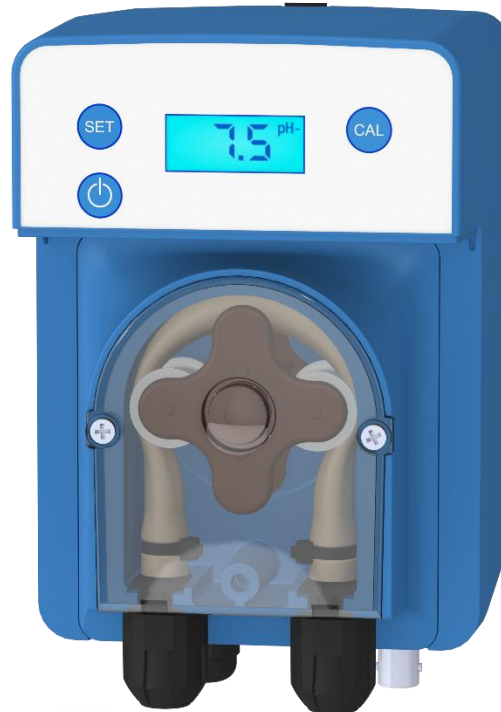

# STAR pH

Regelt proportional pH- oder pH+.

Private  
Schwimmbäder

AYPO15006-

Scannen und entdecken

- Direkte Anzeige des pH-Wertes

pH

- Geräuscharme Dosierung durch Motortechnik
- Möglichkeit der Personalisierung

## EINFACH

- Optimale Nutzung: eine Funktion pro Taste.
- Übersichtliche Anzeige von pH-Wert und Meldungen.
- Auswahl der pH + oder pH- Dosierung.
- Geeignet für private Pools bis zu 120 m<sup>3</sup>.

## VERSICHERUNG

- Die Pumpe stoppt die Dosierung, wenn der pH-Wert zu niedrig oder zu hoch ist, und zeigt den Status der Sonde nach der Kalibrierung an.

## VOLLSTÄNDIG

- Enthält einen kompletten Satz für eine schnelle und einfache Installation: