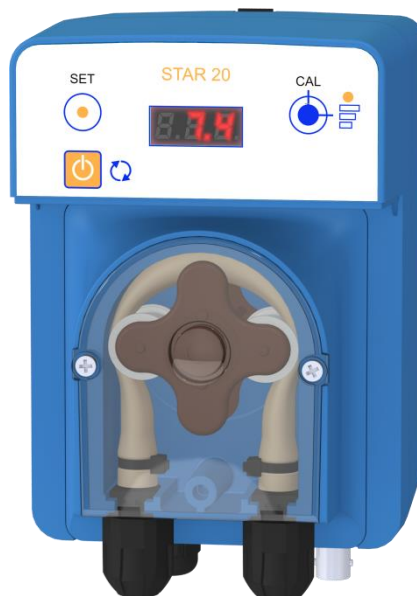

STAR 20 pH

Reguliert proportional den pH-Wert

Private
Schwimmbäder

AYPO15043

Scannen und entdecken

- Direkte Anzeige des pH-Wertes.

- Geräuscharme Dosierung durch Motortechnik

- Möglichkeit der Personalisierung

EINFACH

- Optimale Nutzung: eine Funktion pro Taste.
- Übersichtliche Anzeige von pH-Wert und Meldungen.
- pH-Dosierung
- Geeignet für private Schwimmbecken bis zu 120 m³.

VERSICHERUNG

- Die Pumpe unterbricht die Dosierung, wenn der pH-Wert zu niedrig oder zu hoch ist, und zeigt den Status der Sonde nach der Kalibrierung an.

VOLLSTÄNDIG

- Enthält einen kompletten Satz für eine schnelle und einfache

Installation:

INTELLIGENT

- Die Dosierung erfolgt proportional zum pH-Bedarf.

GARANTIE

- Gerät: 2 Jahre Garantie