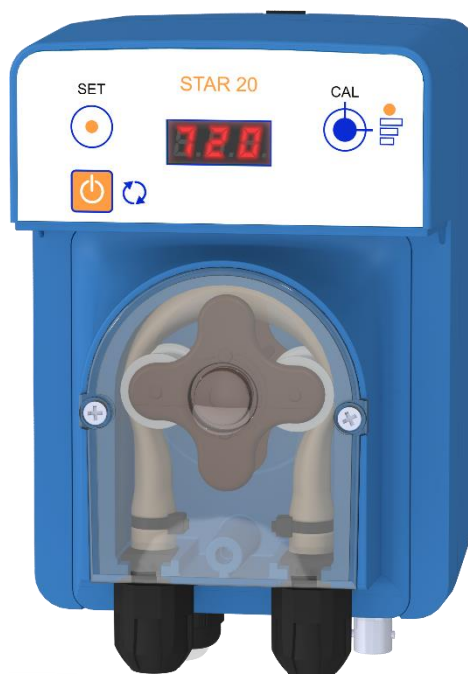

# STAR 20 Rx LED

## Regulação proporcional do cloro (mV)

Piscinas Privadas

AYPO15044

Scan para descobrir

- Indicação directa do valor Redox

- Dosagem silenciosa graças à tecnologia do motor
- Possibilidade de personalização

### SIMPLES

- Utilização otimizada: uma função por botão.
- Indicação do valor redox em mV (cloro) e mensagens
- Adequado para piscinas privadas até 60 m<sup>3</sup>.

### SEGUROS

- A bomba interrompe a dosagem se o valor de ORP for demasiado baixo ou demasiado alto e apresenta o estado da sonda após a calibração.