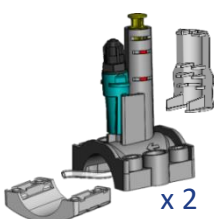

VERSICHERUNG

- Volumetrischer Alarm, um das Entleeren des Behälters für chemische Produkte zu verhindern.
- Dosierung proportional zum pH-Wert und Chlorbedarf
- Buchseneingänge für pH- und Chlorsensoren auf der Behälterseite.

VOLLSTÄNDIG

- Enthält einen kompletten Satz für eine schnelle und einfache Installation:

Sondenhalter 2 in 1

x 2

- Ein einziger Mess- und Injektionspunkt
- Die Sonde ist zu 100% durch das Sondenrohr geschützt. Passend für DN50 und DN63.
- Eine Winterkappe ersetzt die Sonde im Sondenhalter
- Horizontale oder vertikale Montage...