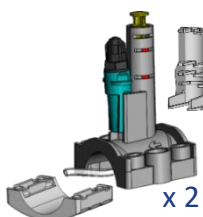

- Un seul point pour la mesure et l'injection.
- Sonde 100% protégée par le tube du Porte Sonde.
- S'adapte aux DN50 et DN63.
- Un bouchon d'hivernage remplace la sonde dans le Porte sonde.
- Montage horizontal ou vertical.