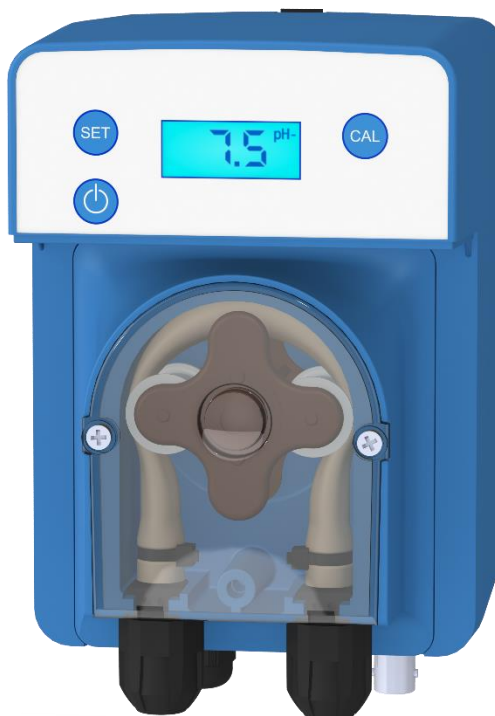

STAR pH

Regola proporzionalmente il pH- o il pH+.

Piscine
Private

AYPO15006-

Scansione per scoprire

- Visualizzazione diretta del valore del pH

pH

- Dosaggio silenzioso grazie alla tecnologia del motore
- Possibilità di personalizzazione

SEMPLICE

- Utilizzo ottimale: una funzione per pulsante.
- Visualizzazione chiara del pH e dei messaggi.
- Selezione del dosaggio di pH + o pH-.
- Adatto per piscine private fino a 120 m³.

ASSICURAZIONE

- La pompa interrompe il dosaggio se il pH è troppo basso o troppo alto e visualizza lo stato della sonda dopo la calibrazione.

COMPLETO

- Include un kit completo per un'installazione facile e veloce:

INTELLIGENTE