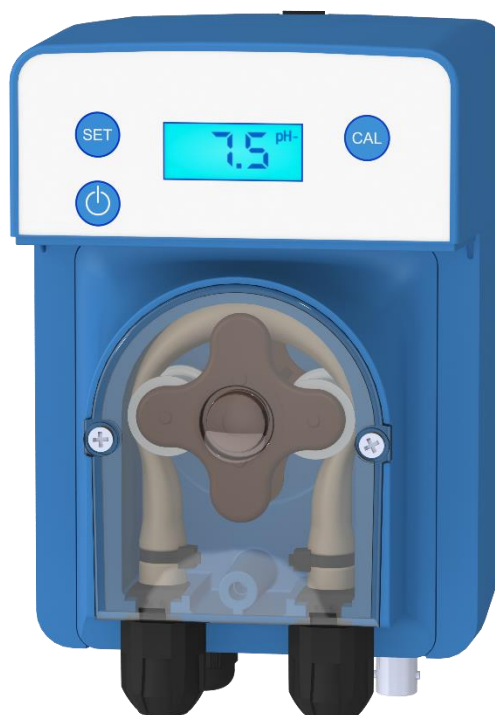

# STAR pH

Regula proporcionalmente o pH- ou pH+.

Piscinas Privadas

AYPO15006-

Scan para descobrir

- Indicação directa do valor de pH

pH

- Dosagem silenciosa graças à tecnologia do motor
- Possibilidade de personalização

## SIMPLES

- Utilização otimizada: uma função por botão.
- Visualização clara do pH e das mensagens.
- Selecção da dosagem de pH + ou pH-.
- Adequado para piscinas privadas até 120 m<sup>3</sup>.

## SEGUROS

- A bomba pára a dosagem se o pH for demasiado baixo ou demasiado alto e apresenta o estado da sonda após a calibração.