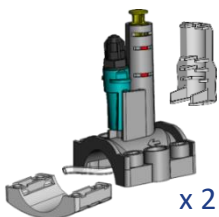

VERSICHERUNG

- Volumetrischer Alarm zur Verhinderung des Entleerens des Chemikalienbehälters.
- Die Dosierung ist proportional zum pH-Wert und zum Chlorbedarf.

VOLLSTÄNDIG

- Enthält einen kompletten Satz für eine schnelle und einfache Installation:

2in1 Sondenhalterung

- Ein einziger Mess- und Injektionspunkt.
- Sonde zu 100% durch das Sondenrohr geschützt.
- Passend für DN50 und DN63.
- Ein Überwinterungsstopfen ersetzt die Sonde im Sondenhalter.
- Horizontale oder vertikale Montage.