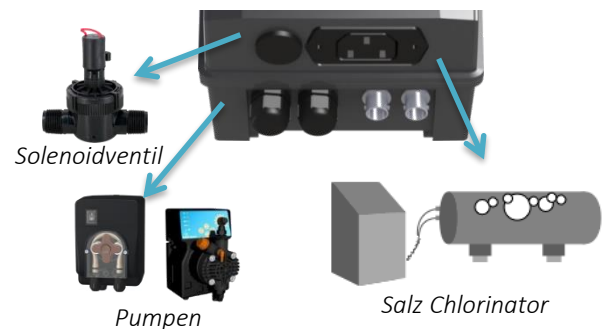

- Direkte Anzeige von pH-Wert und Redox-Wert in mV (Chlor)

- pH-Dosierung: das Gerät aktiviert die integrierte Pumpe

- Chlordosierung: Das Gerät aktiviert eine Pumpe, einen an die Steckdose angeschlossenen Elektrolyseur oder ein Magnetventil.

INNOVATIV

- Der PROpilot pH[®] regelt gleichzeitig den pH-Wert und das Chlor*.
- Es zeigt gleichzeitig den Redoxwert (Chlorgehalt) und den pH-Wert an.
- Die Sonden sind gegen im Wasser induzierte elektrische Ströme geschützt.

VERSICHERUNG

- Volumetrischer Alarm zur Verhinderung des Entleerens des Chemikalienbehälters.
- Die Dosierung ist proportional zum pH-Wert und zum Chlorbedarf.

VOLLSTÄNDIG

- Enthält einen kompletten Satz für eine schnelle und einfache Installation:

2in1 Sondenhalterung

- Ein einziger Mess- und Injektionspunkt.
- Sonde zu 100% durch das Sondenrohr geschützt.
- Passend für DN50 und DN63.
- Ein Überwinterungsstopfen ersetzt die Sonde im Sondenhalter.
- Horizontale oder vertikale Montage.