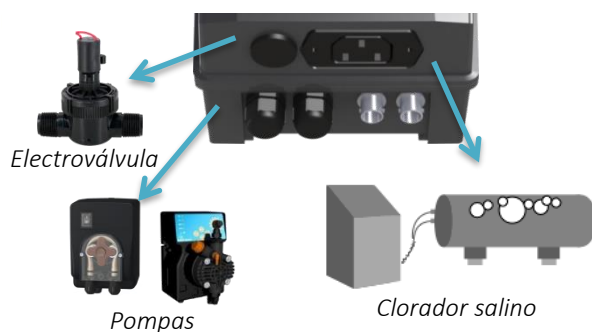

- Visualización directa del valor pH y valor Redox en mV (cloro)

- Dosificación del pH: el dispositivo activa la bomba integrada

- Dosificación de cloro: el dispositivo activa una bomba, un electroizador conectado a la toma de la caja o una electroválvula.

INNOVADOR

- El PROpilot pH[®] regula simultáneamente el pH y el cloro*.
- Muestra simultáneamente el valor redox (contenido de cloro) y el valor del pH.
- Sondeas protegidas contra las corrientes eléctricas inducidas en el agua.

SEGURO

- Alarma volumétrica para evitar el vaciado del contenedor de productos químicos.
- Dosificación proporcional a la demanda de pH y de cloro.

COMPLETO

- Incluye un kit completo para una instalación rápida y sencilla:

Portasonda 2en1

x 2

- Punto único de medición e inyección.
- Sonda 100% protegida por el tubo portasonda.
- Se adapta a DN50 y DN63.
- Un tapón de invierno sustituye a la sonda en el portasonda.
- Montaje horizontal o vertical.