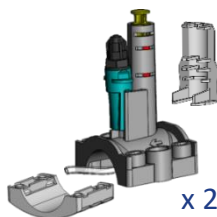

- Visualización directa del valor pH y valor Redox en mV (cloro)

- Dosificación del pH: el dispositivo activa la bomba integrada

- Dosificación de cloro: el dispositivo activa una bomba, un electroizador conectado a la toma de la caja o una electroválvula.

SEGURO

- Alarma volumétrica para evitar el vaciado del contenedor de productos químicos.
- Dosificación proporcional a la demanda de pH y de cloro.

COMPLETO

- Incluye un kit completo para una instalación rápida y sencilla:

Portasonda 2en1

x 2

- Punto único de medición e inyección.
- Sonda 100% protegida por el tubo portasonda.
- Se adapta a DN50 y DN63.
- Un tapón de invierno sustituye a la sonda en el portasonda.
- Montaje horizontal o vertical.