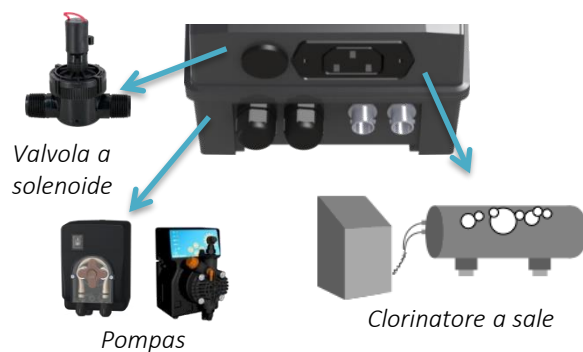

• Visualizzazione diretta del valore del pH e valore Redox in mV (cloro)

pH

Rx
Cl/mV

• Dosaggio del pH: il dispositivo attiva la pompa integrata

• Dosaggio del cloro: il dispositivo attiva una pompa, un elettrolizzatore collegato alla presa di corrente o un'elettrovalvola..

INNOVATIVO

- Il PROpilot pH[®] regola contemporaneamente il pH e il cloro*.
- Indica simultaneamente il valore redox (contenuto di cloro) e il valore del pH.
- Sonde protette contro le correnti elettriche indotte in acqua.

ASSICURAZIONE

- Allarme volumetrico per evitare lo svuotamento del contenitore di prodotti chimici.
- Dosaggio proporzionale al pH e alla richiesta di cloro.

COMPLETO

- Include un kit completo per un'installazione facile e veloce:

Supporto per sonda 2in1

x 2

- Singolo punto di misura e iniezione.
- Sonda protetta al 100% dal tubo della sonda.
- Adatto per DN50 e DN63.
- Un tappo di svernamento sostituisce la sonda nel portasonda.
- Montaggio orizzontale o verticale.