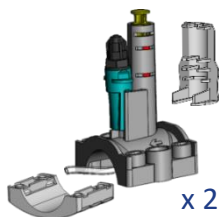

ASSICURAZIONE

- Allarme volumetrico per evitare lo svuotamento del contenitore di prodotti chimici.
- Dosaggio proporzionale al pH e alla richiesta di cloro.

COMPLETO

- Include un kit completo per un'installazione facile e veloce:

Supporto per sonda 2in1

x 2

- Singolo punto di misura e iniezione.
- Sonda protetta al 100% dal tubo della sonda.
- Adatto per DN50 e DN63.
- Un tappo di svernamento sostituisce la sonda nel portasonda.
- Montaggio orizzontale o verticale.