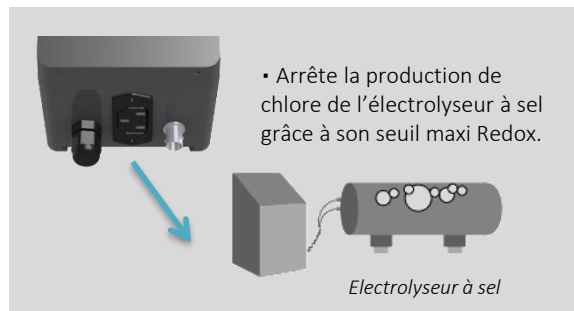

COMPLET

- Livré avec son **kit complet** pour une installation simple et rapide :

GARANTIE

- Appareil garanti 2 ans.