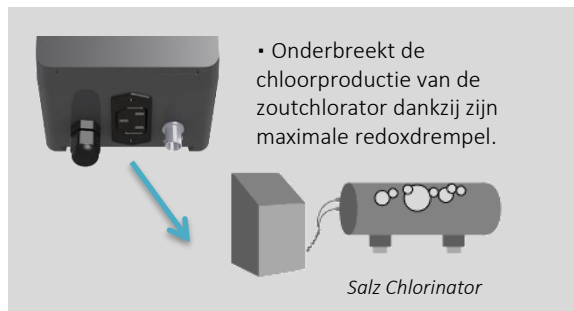

VOLLEDIG

- Inclusief een complete kit voor een snelle en eenvoudige installatie:

GARANTIE

- Niet-contractuele foto's.