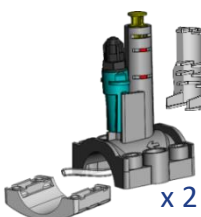

SEGURO

- Alarma volumétrica para evitar el vaciado del contenedor de productos químicos.
- Dosificación proporcional a la demanda de pH y de cloro
- Tomas de entrada Jack para sensores de pH y cloro en el extremo del tanque.

COMPLETO

- Incluye un kit completo para una instalación rápida y sencilla:

+
Portasonda
2 en 1

- Punto único de medición e inyección.
- Sonda 100% protegida por el tubo portasonda.
- Se adapta a DN50 y DN63.
- Un tapón de invernaje sustituye a la sonda en el portasonda.
- Montaje horizontal o vertical..