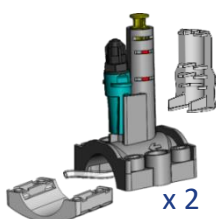

DUO pH[®] Rx attiva le pompe integrate nel dispositivo.

Pompe peristaltiche silenziose

INNOVATIVO

- Il DUO pH Rx regola contemporaneamente il pH(*) e il cloro(**).
- Indica contemporaneamente il valore Redox (in mV (cloro)) e il valore del pH.
- Sonda protetta contro le correnti elettriche indotte in acqua.

ASSICURAZIONE

- Allarme volumetrico per evitare lo svuotamento del contenitore di prodotti chimici.
- Dosaggio proporzionale alla richiesta di pH e cloro
- Ingresso jack per sensori di pH e cloro all'estremità della vasca.

COMPLETO

- Include un kit completo per un'installazione facile e veloce:

+
 Supporto per sonda 2 in 1

- Singolo punto di misura e iniezione.
- Sonda protetta al 100% dal tubo della sonda.
- Adatto per DN50 e DN63.
- Un tappo di svernamento sostituisce la sonda nel portasonda.
- Montaggio orizzontale o verticale...