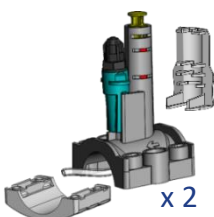

VERZEKERING

- Volumetrisch alarm om te voorkomen dat de container met het chemische product wordt geleegd.
- Dosering in verhouding tot pH-waarde en chloorbehoefte
- Ingangen voor pH- en chloorsensoren aan de tankzijde.

VOLLEDIG

- Inclusief een complete kit voor een snelle en eenvoudige installatie:

Sondehouder 2 in 1

- Een enkel meet- en injectiepunt.
- De sonde wordt 100% beschermd door de sondehuis.
- Geschikt voor DN50 en DN63.
- Een winterkap vervangt de sonde in de sondehouder.
- Horizontale of verticale montage...