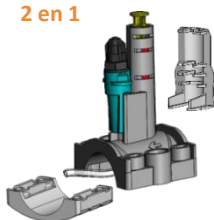

PortaSonda 2 en 1