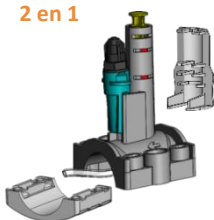

+
Porte-Sonde
2 en 1

- Un seul point pour la mesure et l'injection.
- Sonde 100% protégée par le tube du Porte Sonde.
- S'adapte aux DN50 et DN63.
- Un bouchon d'hivernage remplace la sonde dans le Porte sonde.
- Montage horizontal ou vertical.