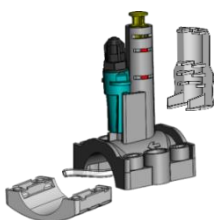

Supporto per sonda 2 in 1