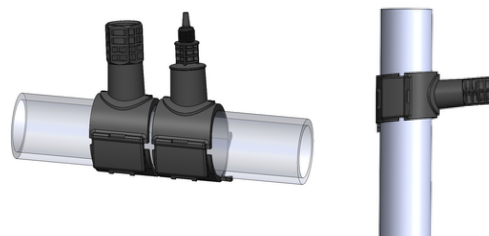

# CLIP'EASY

Montage horizontal ou vertical

Sonde protégée

Presse-étoupe  
intégré dans le collier

Installation  
rapide  
et facile grâce au guide de  
perçage et au détrompeur

Montage en série  
rapide

**Pas de vis, pas de boulon.**

= Moins de matériaux.

= Moins de CO2

= Moins de ressources utilisées

= Moins d'énergie utilisée

= pas de rouille, l'installation reste  
propre

Photos non contractuelles

Brevet déposé

AVADY