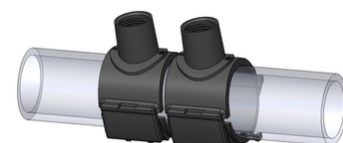

# CLIP'EASY

Montage horizontal ou vertical

Sonde protégée

Presse-étoupe  
intégré dans le collier

Installation  
rapide  
et facile grâce au guide de  
perçage et au détrompeur

Montage en série  
rapide

**Pas de vis, pas de boulon.**