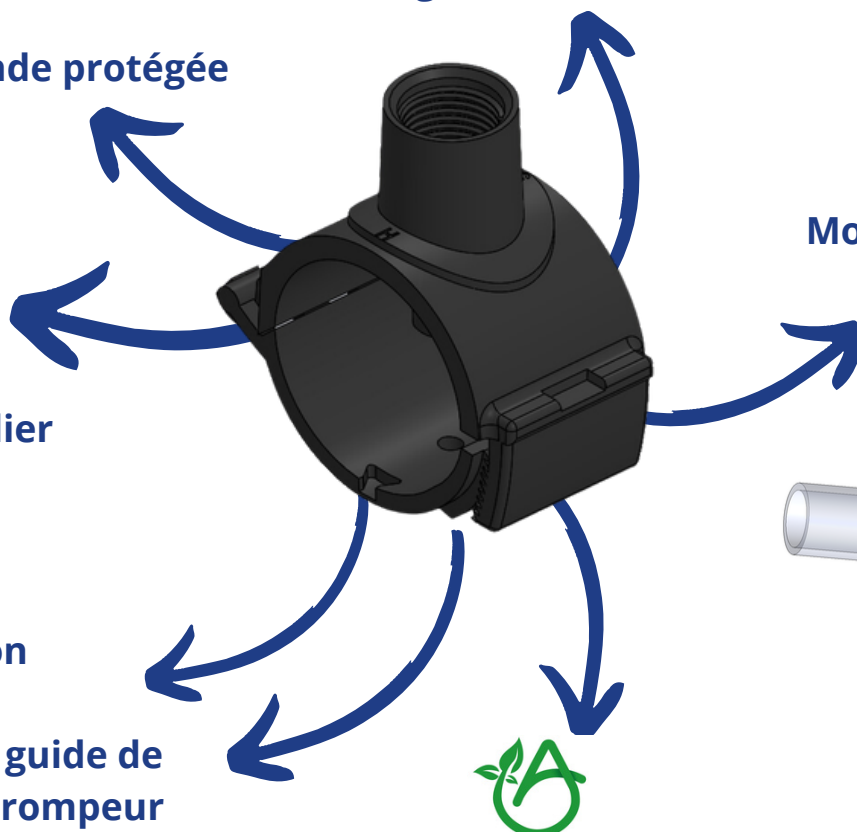

# CLIP'EASY

Montage horizontal ou vertical

Sonde protégée

Presse-étoupe  
intégré dans le collier

Installation  
rapide  
et facile grâce au guide de  
perçage et au détrompeur

Montage en série  
rapide

**Pas de vis, pas de boulon.**

= Moins de matériaux.

= Moins de CO2

= Moins de ressources utilisées

= Moins d'énergie utilisée

= pas de rouille, l'installation reste  
propre

Photos non contractuelles

Brevet déposé

AVADY