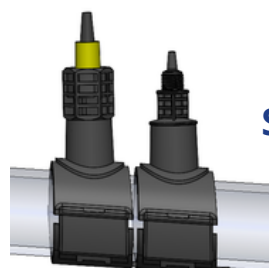

# CLIP'EASY

Montage horizontal ou vertical

Sonde protégée

Presse-étoupe  
intégré dans le collier

Installation  
rapide  
et facile grâce au guide de  
perçage et au détrompeur

Montage en série  
rapide

**Pas de vis, pas de boulon.**

= Moins de matériaux.

= Moins de CO2

= Moins de ressources utilisées

= Moins d'énergie utilisée

= pas de rouille, l'installation reste  
propre

Photos non contractuelles

Brevet déposé

AVADY